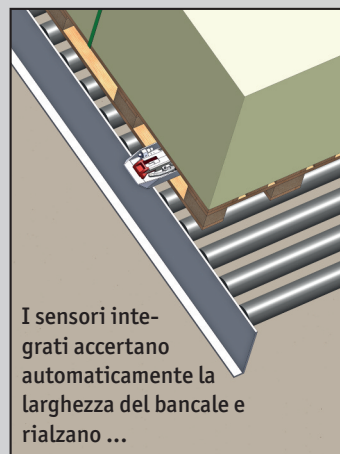

ErgoPack Air 725-580 / 740-580

La versione „High End“ regolabile in altezza dell'ErgoPack 700 serie

Un ulteriore sviluppo del 1.000 volte tanto provato 725E
- il massimo di flessibilità e mobilità

con ...

- ... doppia catena brevettata con supporto sospeso
- ... spostamento verticale continuo fino a 580 mm
- ... riconoscimento automatico di larghezza del bancale

Per la reggiatura di bancali su ...

- ... convogliatori
- ... tavoli rialzati
- ... rulliere di tutti i tipi

Regolazione larghezza bancale:

a) manualmente con tastiera

b) riconoscimento di larghezza automatico con sensori ultrasuoni

Display:

display 4,3 pollici a colori

con tastiera speciale a pellicola per manovra con guanti di lavoro